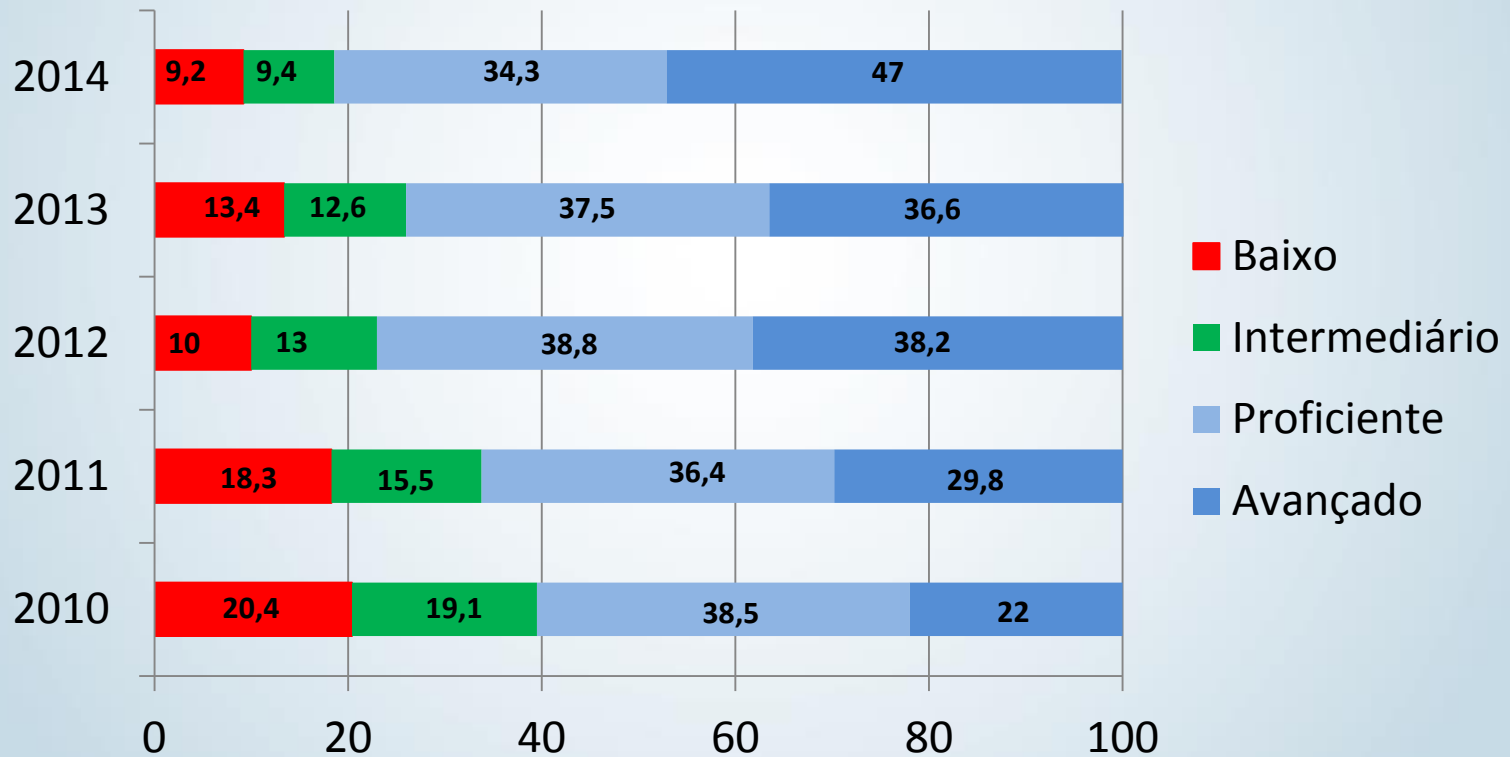

RIO
PREFEITURA

EDUCAÇÃO

RESULTADOS DO ALFABETIZA RIO 2014

Resultados do Alfabetiza Rio 2014

Nível de Alfabetização Língua Portuguesa - Leitura

Leitura	
2014	90,7%
2013	86,7%
2012	90%
2011	81,7%
2010	79,6%

Resultados Alfabetiza Rio 2014

Nível de Alfabetização Língua Portuguesa - Escrita

Escrita	
2014	77,9%
2013	78,2%
2012	76,7%

Resultados do Alfabetiza Rio 2014

Nível de Alfabetização Matemática

Matemática	
2014	91,1%
2013	86%
2012	90,5%
2011	83,8%
2010	80,7%

Resultados do Alfabetiza Rio 2014

Distribuição por padrão de desempenho Língua Portuguesa – Leitura

Resultados do Alfabetiza Rio 2014

Distribuição por padrão de desempenho Língua Portuguesa – Escrita

Resultados do Alfabetiza Rio 2014