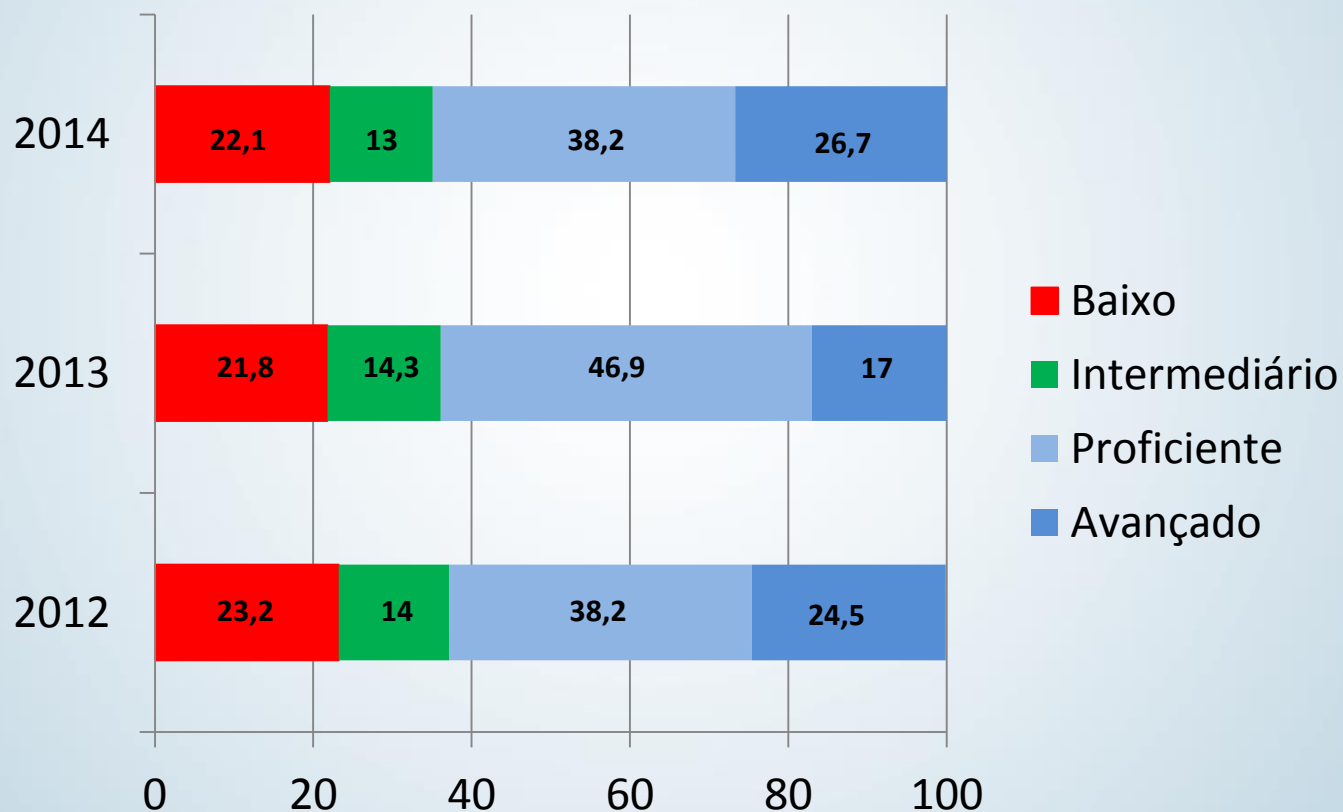

RIO
PREFEITURA

EDUCAÇÃO

RESULTADOS DO ALFABETIZA RIO 2014

Resultados do Alfabetiza Rio 2014

Nível de Alfabetização Língua Portuguesa - Leitura

Leitura	
2014	90,7%
2013	86,7%
2012	90%
2011	81,7%
2010	79,6%

Resultados Alfabetiza Rio 2014

Nível de Alfabetização Língua Portuguesa - Escrita

Escrita	
2014	77,9%
2013	78,2%
2012	76,7%

Resultados do Alfabetiza Rio 2014

Nível de Alfabetização Matemática

Matemática	
2014	91,1%
2013	86%
2012	90,5%
2011	83,8%
2010	80,7%

Resultados do Alfabetiza Rio 2014

Distribuição por padrão de desempenho Língua Portuguesa – Leitura

Resultados do Alfabetiza Rio 2014

Distribuição por padrão de desempenho Língua Portuguesa – Escrita

Resultados do Alfabetiza Rio 2014