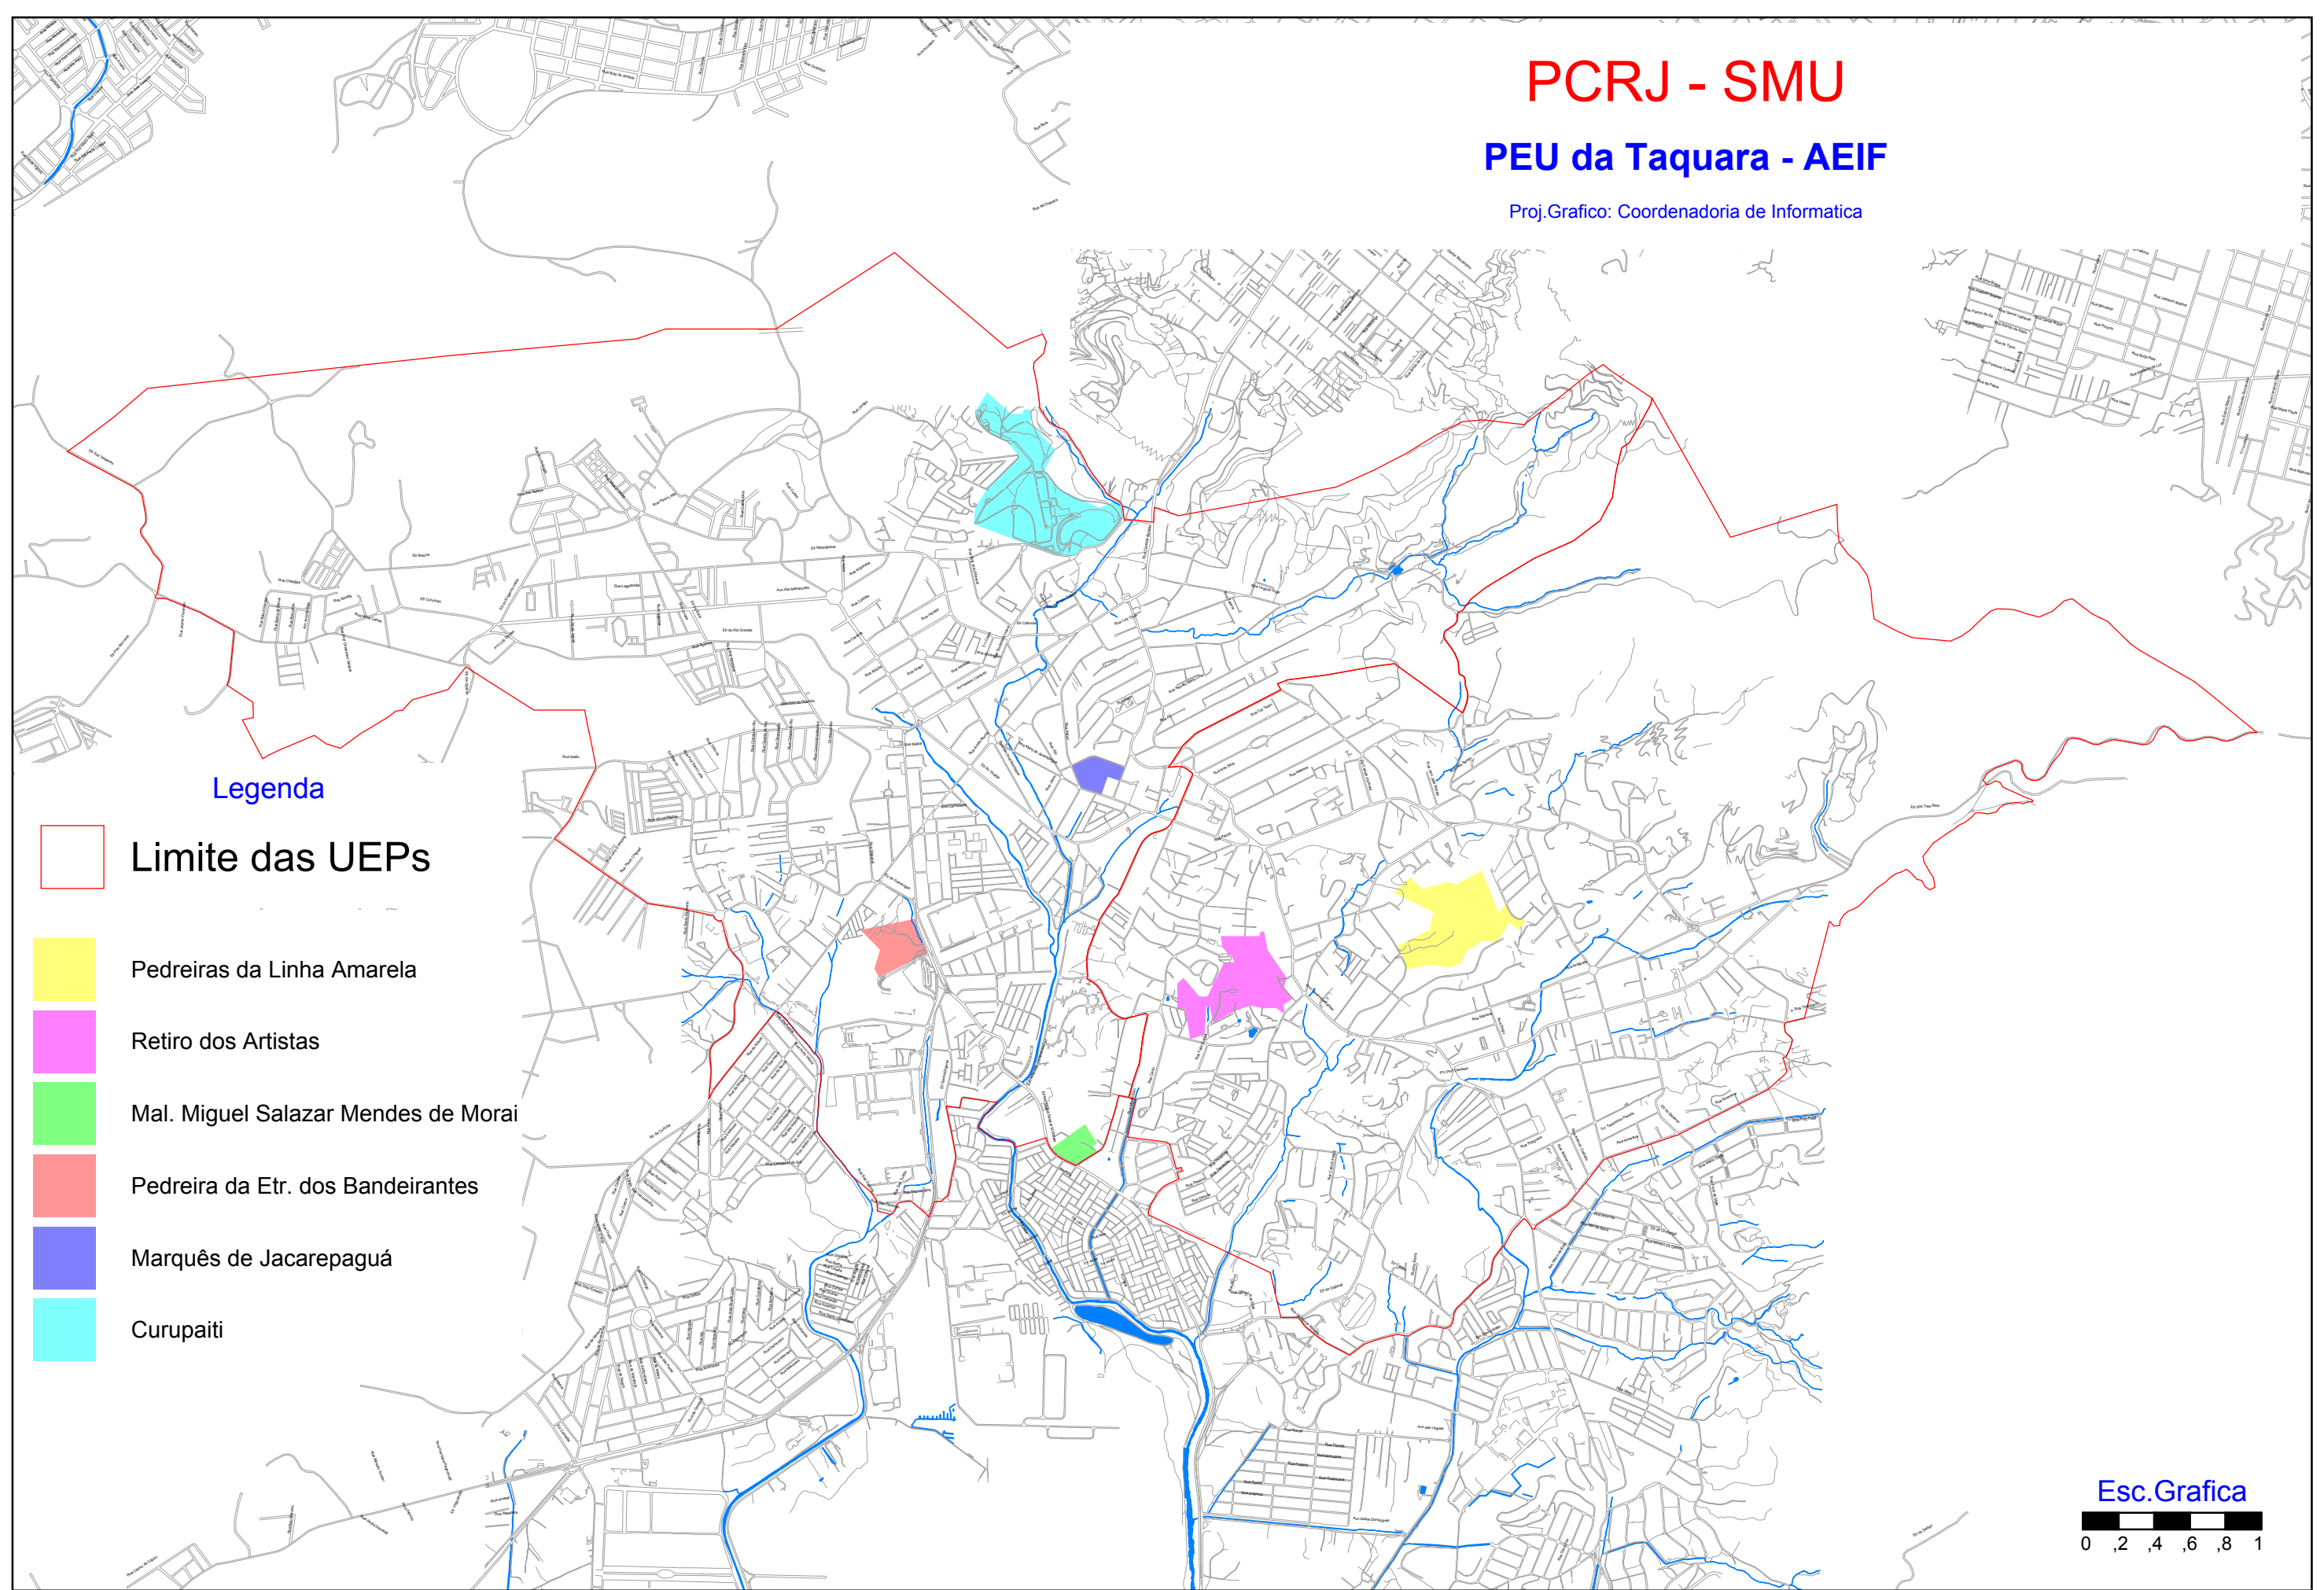

PCRJ - SMU

PEU da Taquara - AEIF

Proj.Grafico: Coordenadoria de Informatica

Legenda

-  Limite das UEPs
-  Pedreiras da Linha Amarela
-  Retiro dos Artistas
-  Mal. Miguel Salazar Mendes de Morai
-  Pedreira da Etr. dos Bandeirantes
-  Marquês de Jacarepaguá
-  Curupaiti

Esc.Grafica
0 ,2 ,4 ,6 ,8 1