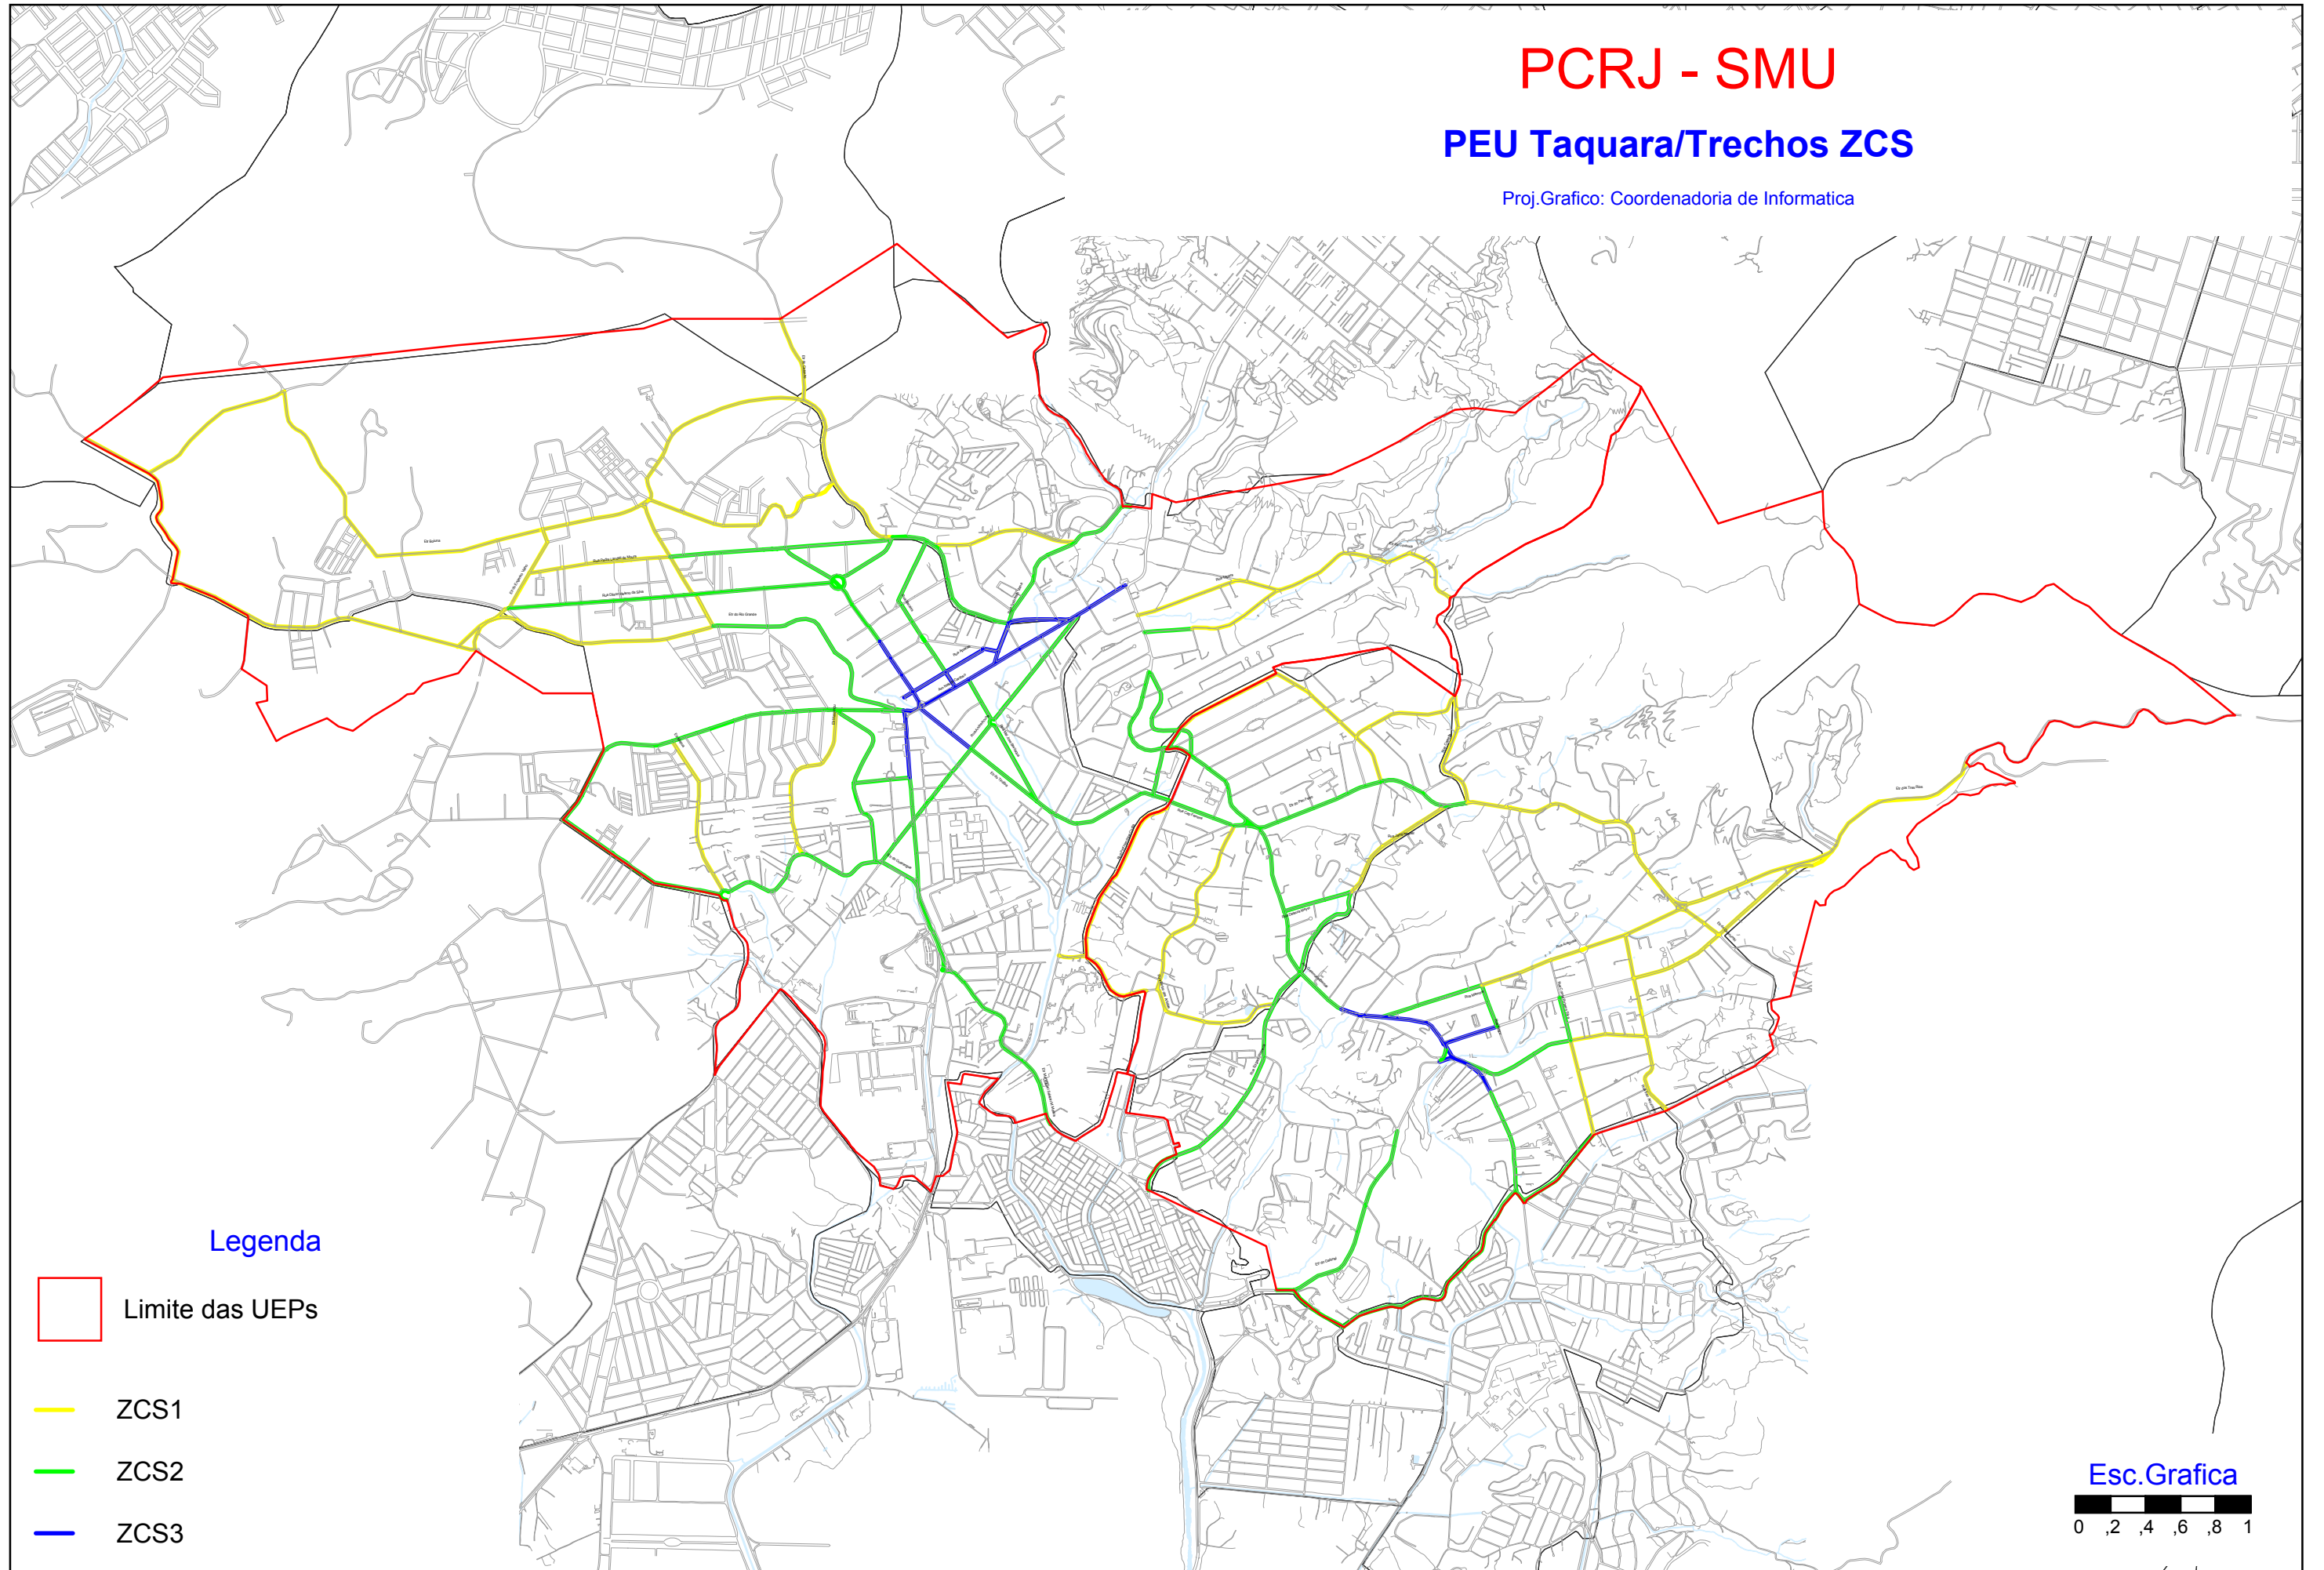

PCRJ - SMU

PEU Taquara/Trechos ZCS

Proj.Grafico: Coordenadoria de Informatica

Legenda

- Limite das UEPs
- ZCS1
- ZCS2
- ZCS3

Esc.Grafica
0 .2 .4 .6 .8 1