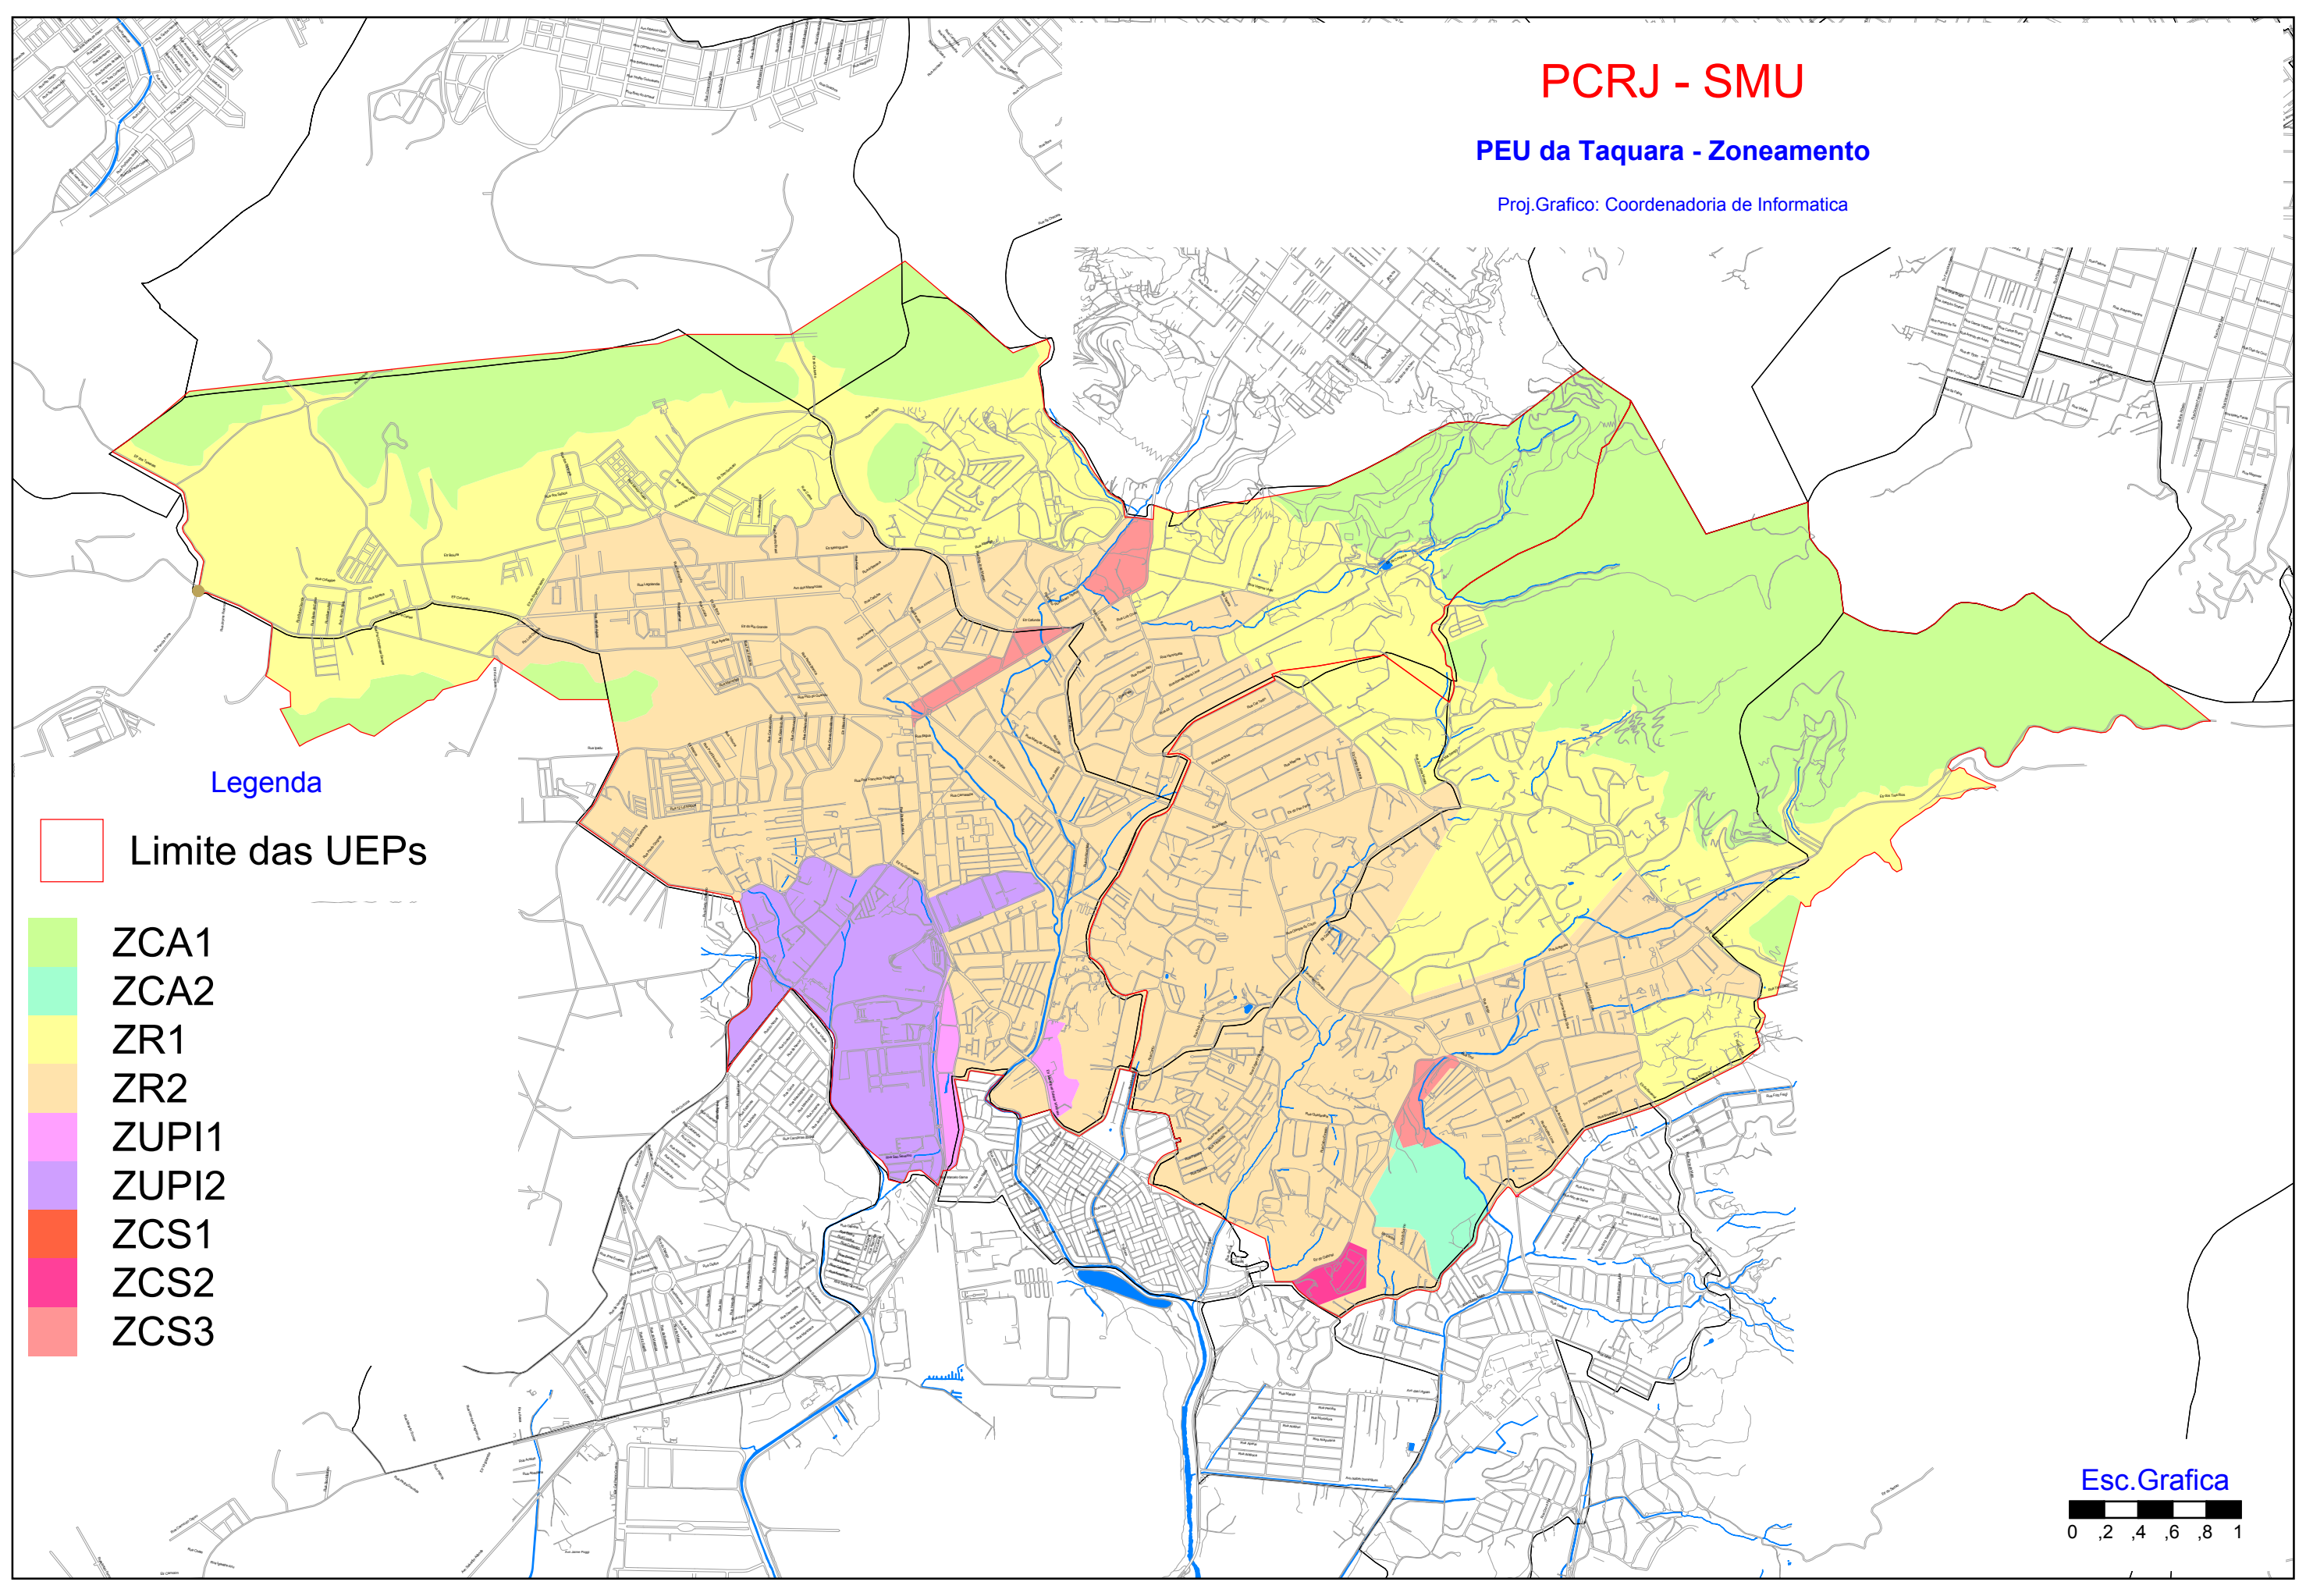

PCRJ - SMU

PEU da Taquara - Zoneamento

Proj.Grafico: Coordenadoria de Informatica

Legenda

-  Limite das UEPs
-  ZCA1
-  ZCA2
-  ZR1
-  ZR2
-  ZUPI1
-  ZUPI2
-  ZCS1
-  ZCS2
-  ZCS3

Esc.Grafica
0 .2 .4 .6 .8 1